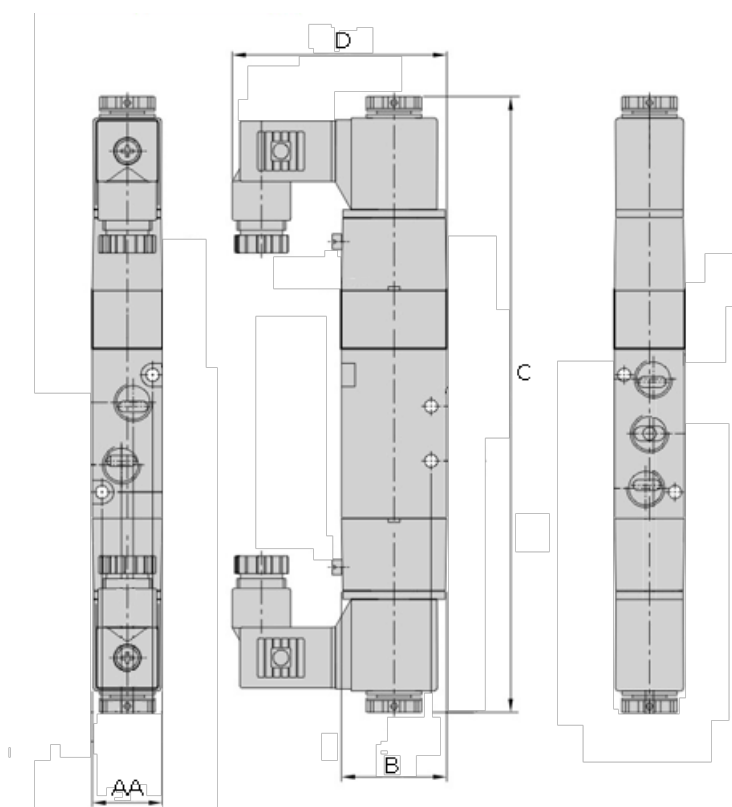

Varenummer: 584V430E15AG

Beskrivelse: Magnetventil, type 4V430E15AG
port 1/2" 5/3 - afluftet midt, AC230V

Mål

AA	= 34
B	= 50
C	= 222.8
d	= 74.2
Port forsyning og udblæsning	= G 1/2"
Port udgang	= G 1/2"
Spænding	= 230 VAC